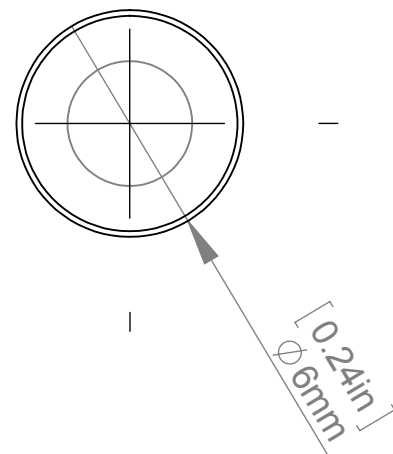

SECTION A-A

SECTION B-B

Title : <b>ROD3-ESS</b>			Scale : 5:1	Mbs R&D	
			Sizes : Letter Landscape	Customer:	
	Mbs Standoffs 6420 Benjamin Rd Tampa, FL 33834 USA 813-938-6025	Material:	Finish	Qty :	Rep :
		N°programme laser	N°prog. Mécanum.	N° Plan : <b>ROD3-ESS</b>	