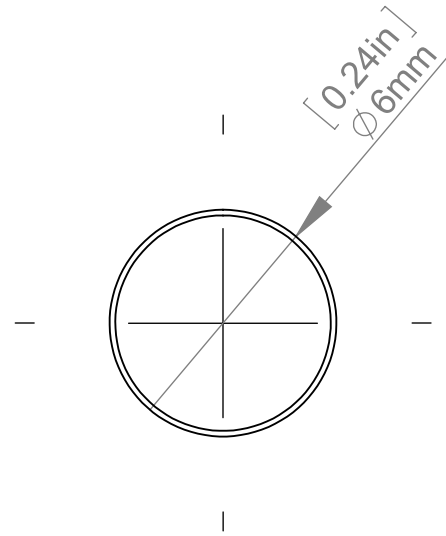

SECTION A-A

SECTION B-B

Title : <b>ROD3-ESS</b>			Scale : 5:1	Mbs R&D	
			Sizes : Letter Landscape	Customer:	
	Mbs Standoffs 6420 Benjamin Rd Tampa, FL 33834 USA 813-938-6025	Material:	Finish	Qty :	Rep :
		N°programme laser	N°prog. Mécanum.	N° Plan : <b>ROD3-ESS</b>	