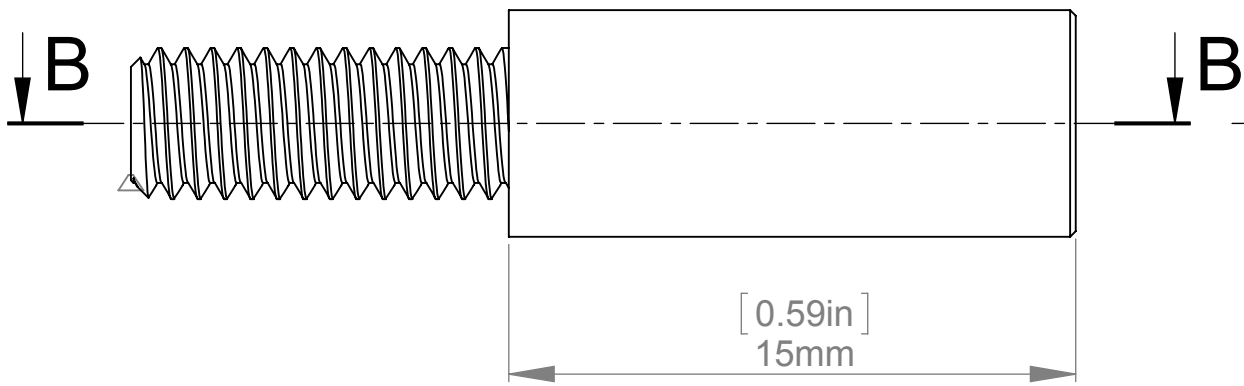

SECTION A-A

SECTION B-B

Title : <b>ROD3-ESS</b>			Scale : 5:1	Mbs R&D	
			Sizes : Letter Landscape	Customer:	
	Mbs Standoffs 6420 Benjamin Rd Tampa, FL 33834 USA 813-938-6025	Material:	Finish	Qty :	Rep :
		N°programme laser	N°prog. Mécanum.	N° Plan : <b>ROD3-ESS</b>	