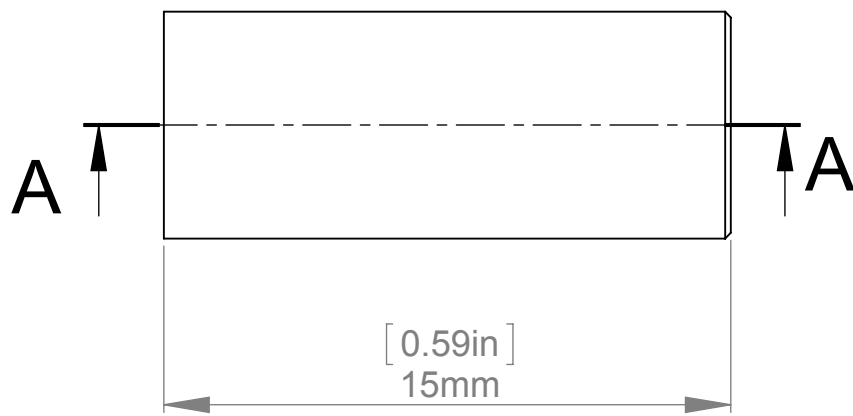

SECTION A-A

SECTION B-B

Title : <b>ROD3-ESS</b>			Scale : 5:1	Mbs R&D	
			Sizes : Letter Landscape	Customer:	
	Mbs Standoffs 6420 Benjamin Rd Tampa, FL 33834 USA 813-938-6025	Material:	Finish	Qty :	Rep :
		N°programme laser	N°prog. Mécanum.	N° Plan : <b>ROD3-ESS</b>	