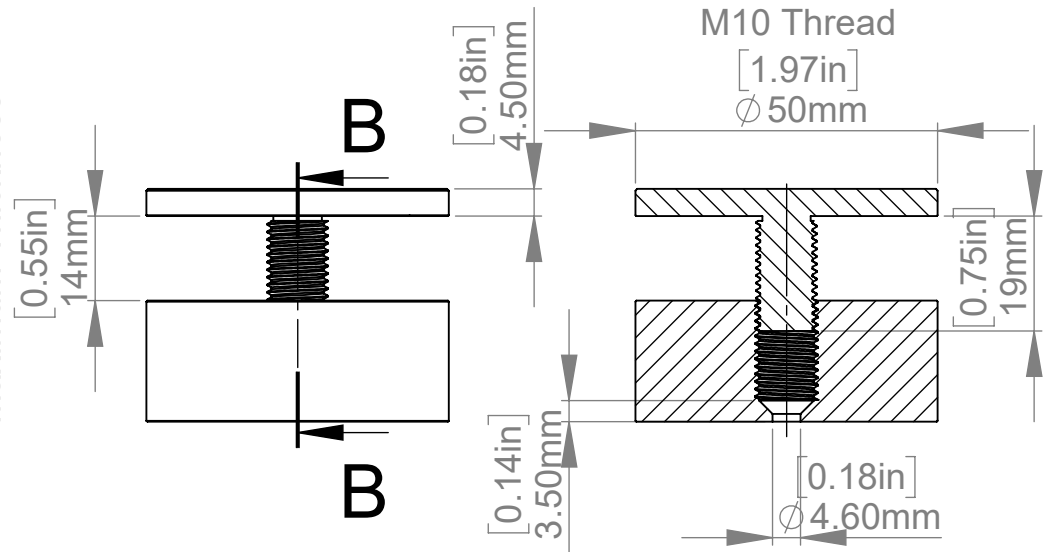

SECTION A-A
SCALE 1 : 1.25

SECTION B-B
SCALE 1 : 1.25

ITEM NO.	PART NUMBER	DESCRIPTION	QTY.
1	AS50-25-A		1
2	AS50-25-B		1

Title : AS50-25			Scale : 1:1	Mbs R&D	
 Mbs Standoffs 6420 Benjamin Rd Tampa, FL 33834 USA 813-938-6025			Sizes : Letter Landscape	Customer:	
Material:		Finish	Qty :	Rep :	
N°programme laser		N°prog. Mécanum.	N° Plan : AS50-25		