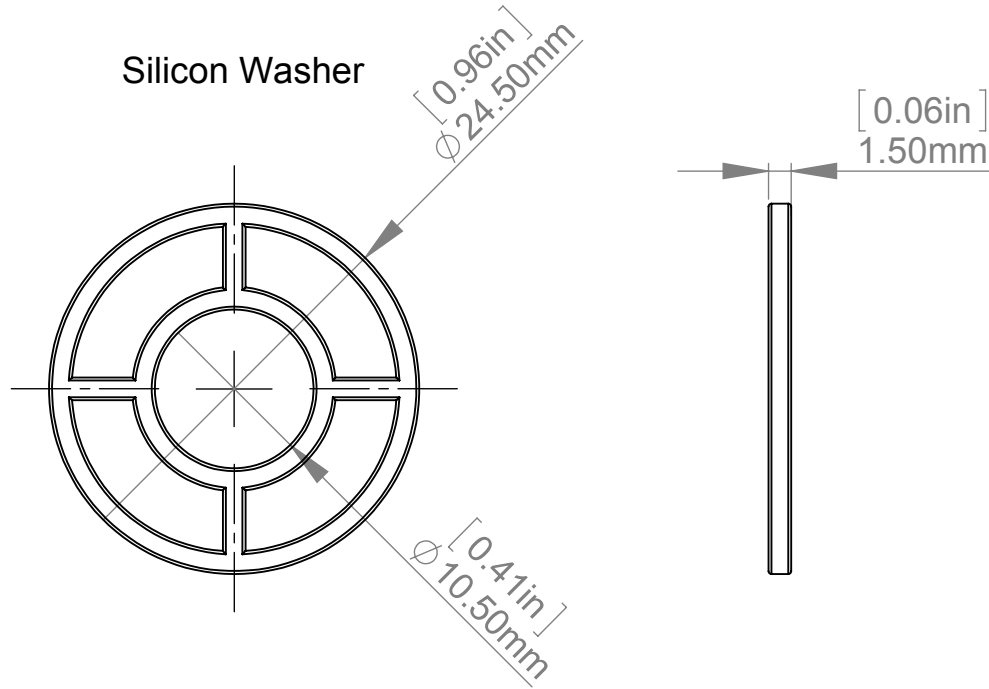

Silicon Washer

Title : <b>SW100</b>			Scale : 2:1	Mbs R&D	
			Sizes : Letter Landscape	Customer:	
	MBS USA	Material: Silicone	Finish: Clear	Qty :	Rep :
		N°programme laser	N°prog. Mécanum.	N° Plan : SW100	