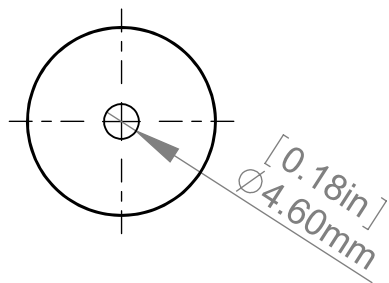

Silicon Washer

Item	Qty.	Description
[1]	1	SBL25-12 Body (25x12)
[2]	1	SBL25 Head
[3]	2	SBL25 Washer

Title : <b>SBL25-12</b>		Scale : 1:1		Mbs R&D	
MBS USA		Material:		Customer:	
N°programme laser		Finish		Qty :	
N°prog. Mécanum.		N° Plan : SBL25-12		Rep :	