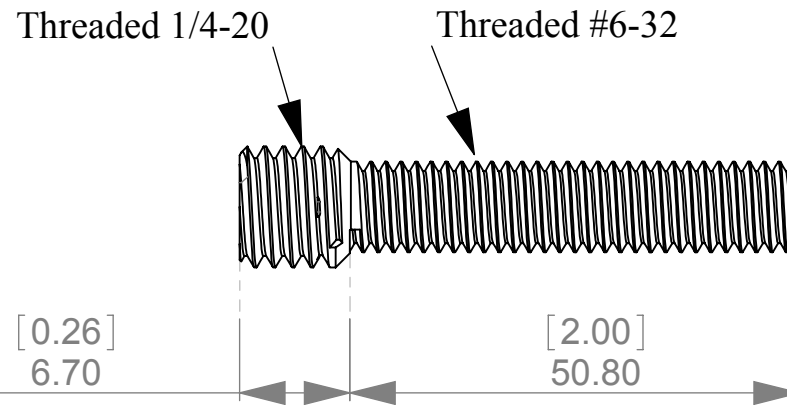

Hex Key 1/8 Size

Hex Key 1/8 Size

Title :HB025-200			Scale : 2:1	Mbs R&D	
			Sizes : A4	Customer :	
	MBS Sign USA Tel.: 352-593-4151 Fax: 352-796-4437 Brooksville, FL	Material: Steel Zinc	Finish :	Qty :	Rep :
		N°programme laser	N°prog. Mécanum.	N° :	