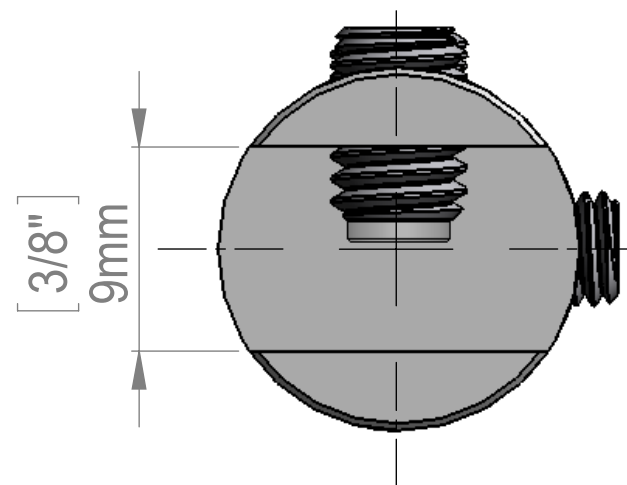

M6x8 with cap

M5x6f

M6x8 with cap

ITEM NO.	PART NUMBER	DESCRIPTION	QTY.
1	CB1612A		1
2	M6x8 with cap		2
3	M5x6 f		1

Title : CB1612			Scale : 3:1	Mbs R&D	
 Htm-Mbs 6420 Benjamin Rd Tampa, FL 33634 T:1-813-938-6025			Sizes : Letter Landscape	Customer:	
Material:		Finish	Qty :	Rep :	
N°programme laser		N°prog. Mécanum.	N° Plan : CB1612		