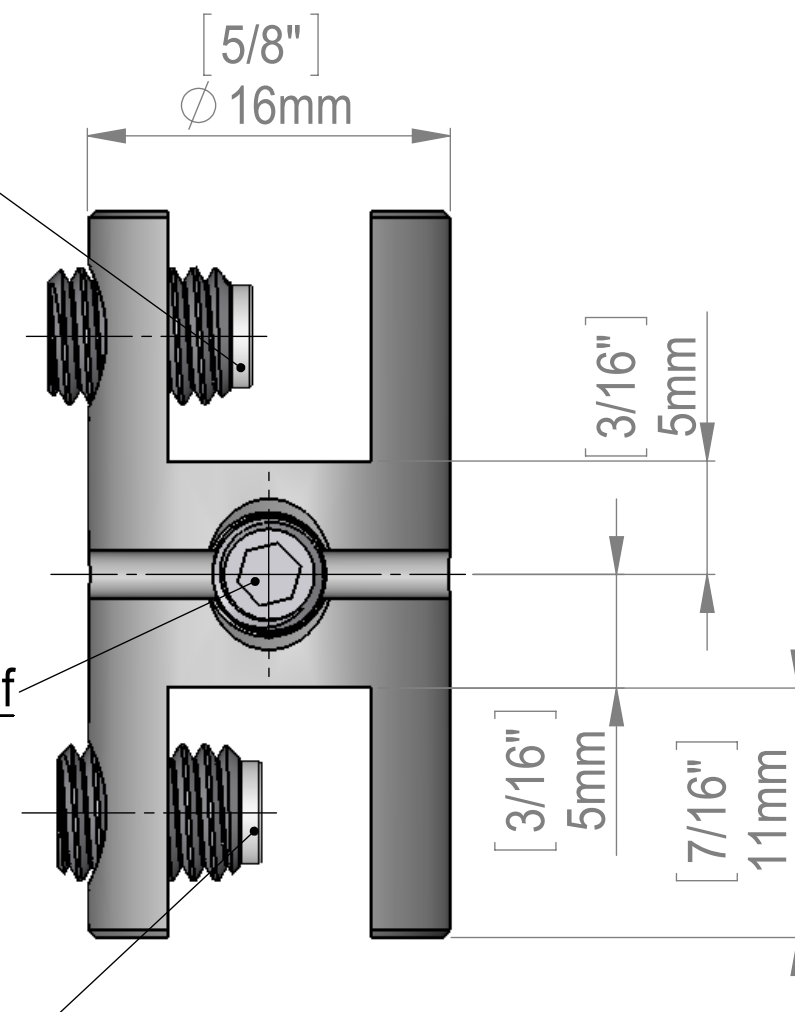

M6x8 with cap

M5x6f

M6x8 with cap

ITEM NO.	PART NUMBER	DESCRIPTION	QTY.
1	CB1612A		1
2	M6x8 with cap		2
3	M5x6 f		1

Title : CB1612			Scale : 3:1	Mbs R&D	
 Htm-Mbs 6420 Benjamin Rd Tampa, FL 33634 T:1-813-938-6025			Sizes : Letter Landscape	Customer:	
Material:		Finish	Qty :	Rep :	
N°programme laser		N°prog. Mécanum.	N° Plan : CB1612		