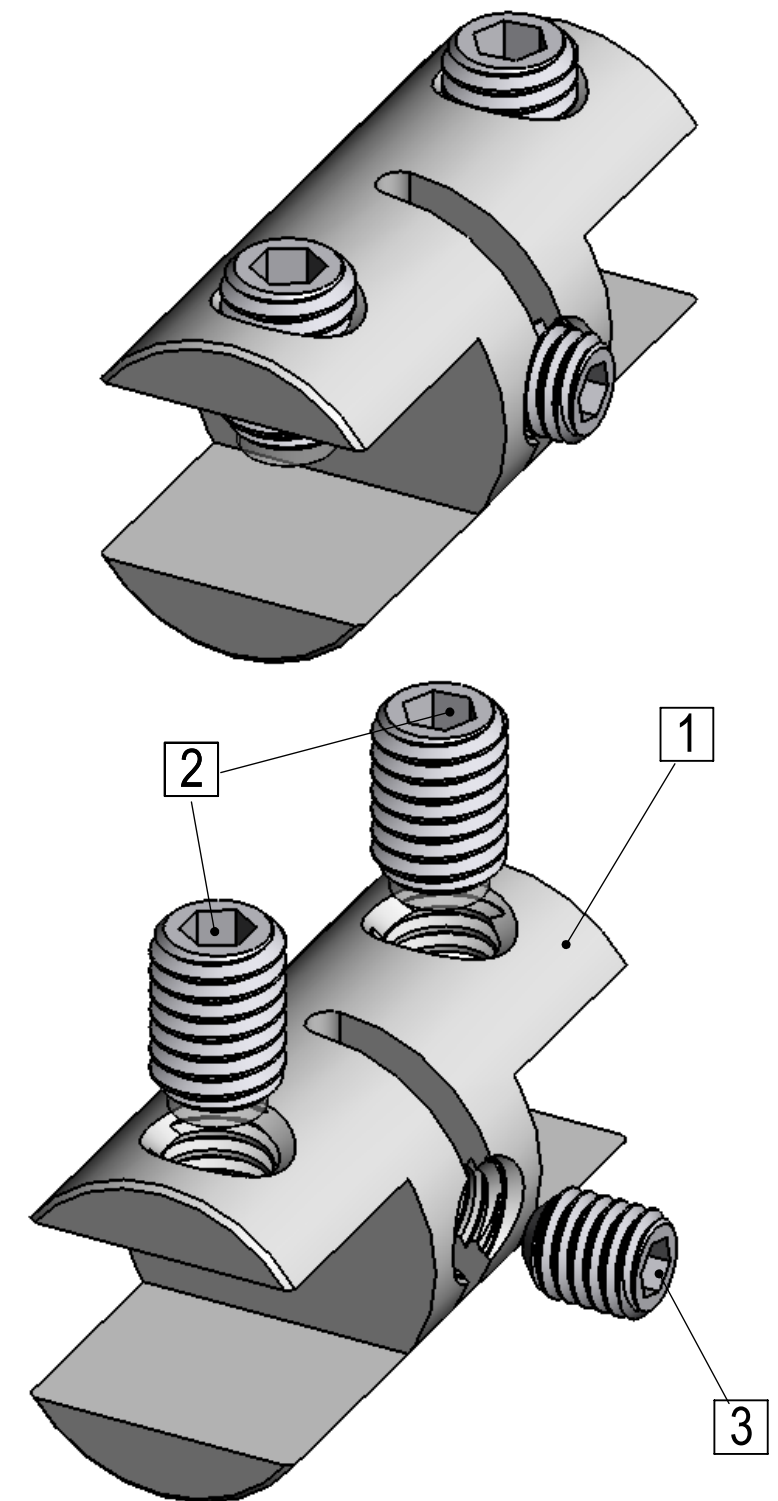

M6x8 with cap

M5x6f

M6x8 with cap

ITEM NO.	PART NUMBER	DESCRIPTION	QTY.
1	CB1612A		1
2	M6x8 with cap		2
3	M5x6 f		1

Title : CB1612			Scale : 3:1	Mbs R&D	
 Htm-Mbs 6420 Benjamin Rd Tampa, FL 33634 T:1-813-938-6025			Sizes : Letter Landscape	Customer:	
Material:		Finish	Qty :	Rep :	
N°programme laser		N°prog. Mécanum.	N° Plan : CB1612		