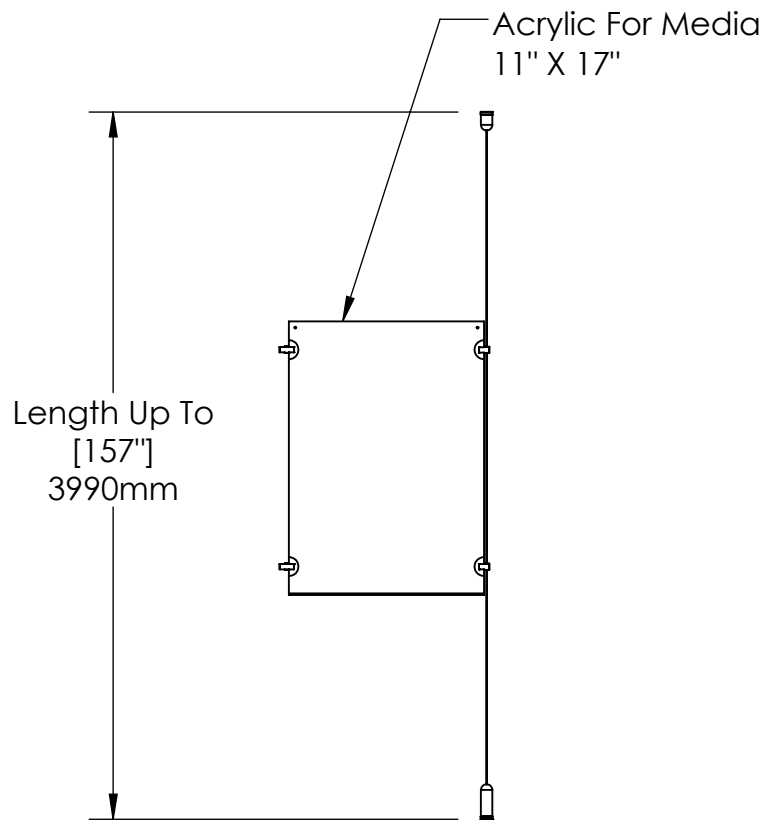

2

1

B

B

A

A

2

1

**Mbs Standoffs**  
 5046 W Linebaugh Ave  
 Tampa, FL 33624 USA  
 (813) 938-6025

ASSEMBLY NO.  
**ACG1904-1117-E3X1**

SCALE: 1:12

SHEET 1 OF 1