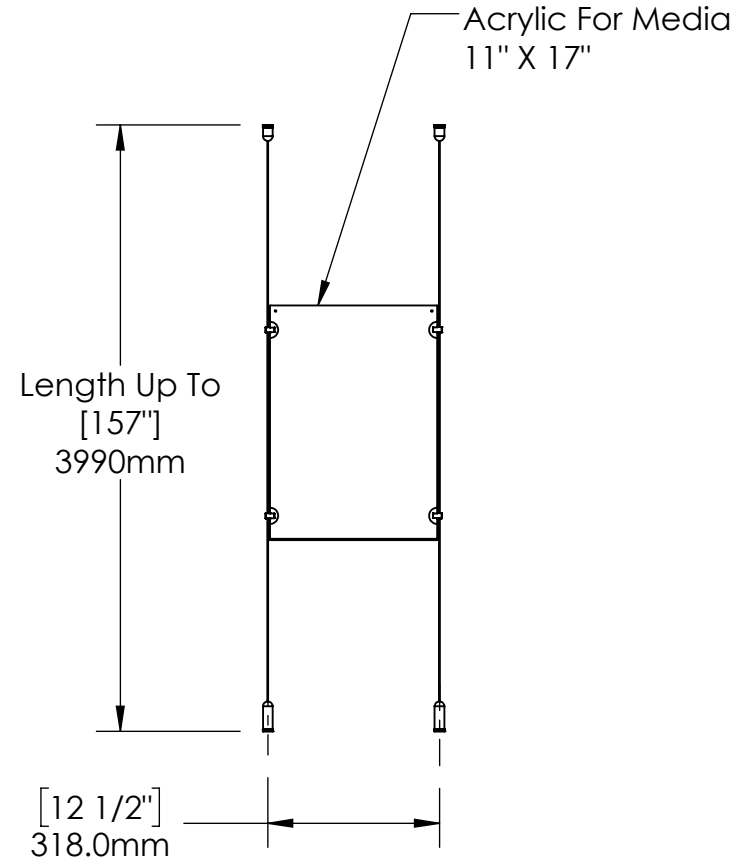

2

1

B

B

A

A

2

1

**Mbs Standoffs**  
 5046 W Linebaugh Ave  
 Tampa, FL 33624 USA  
 (813) 938-6025

ASSEMBLY NO.  
**ACG1904-1117-1X1**

SCALE: 1:14

SHEET 1 OF 1