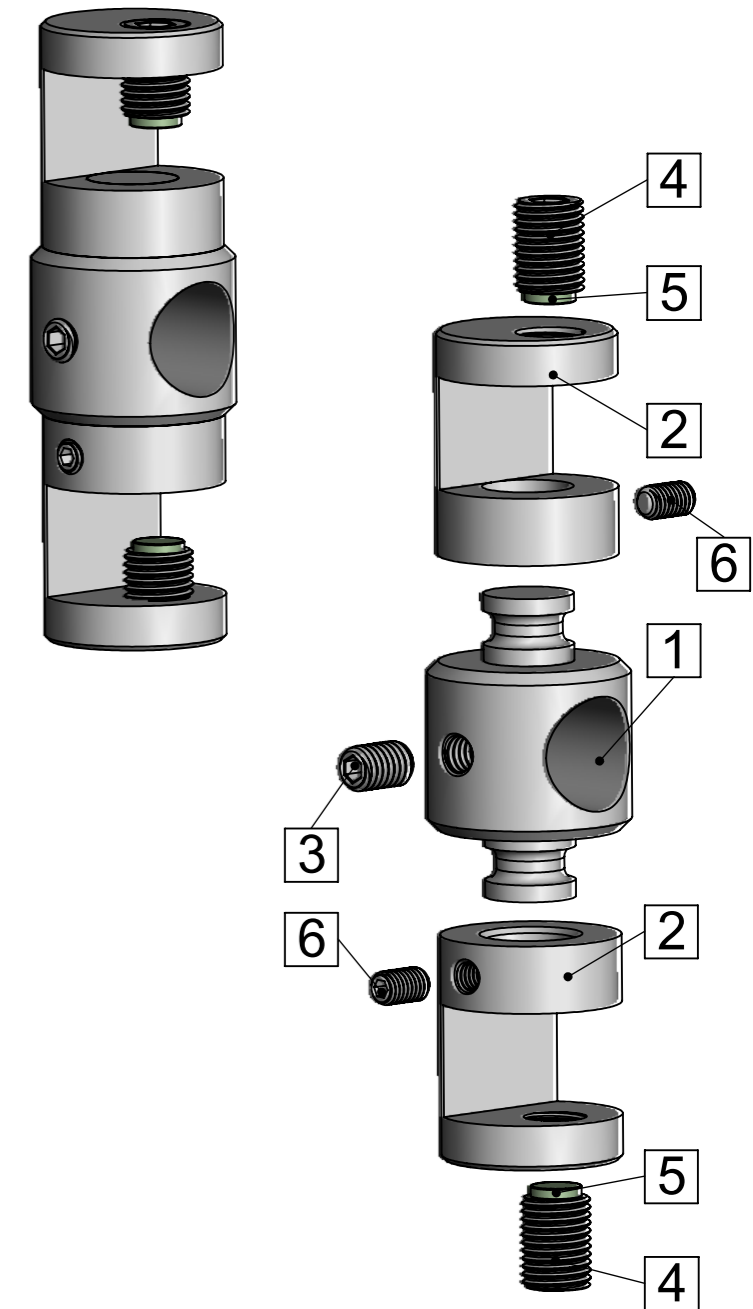

SECTION A-A
SCALE 3 : 1

ITEM NO.	PART NUMBER	DESCRIPTION	QTY.
1	RA3632-B		1
2	RA3632-A		2
3	M4x6		1
4	M6x8		2
5	PE CAP		2
6	M3x5		2

Title : RA3632		Scale : 3:1		Mbs R&D	
		Sizes : Letter Landscape		Customer:	
Mbs Standoffs 6420 Benjamin Rd Tampa, FL 33634 USA 813-938-6025		Material:		Qty : Rep :	
N°programme laser		N°prog. Mécanum.		N° Plan : HRA3632	