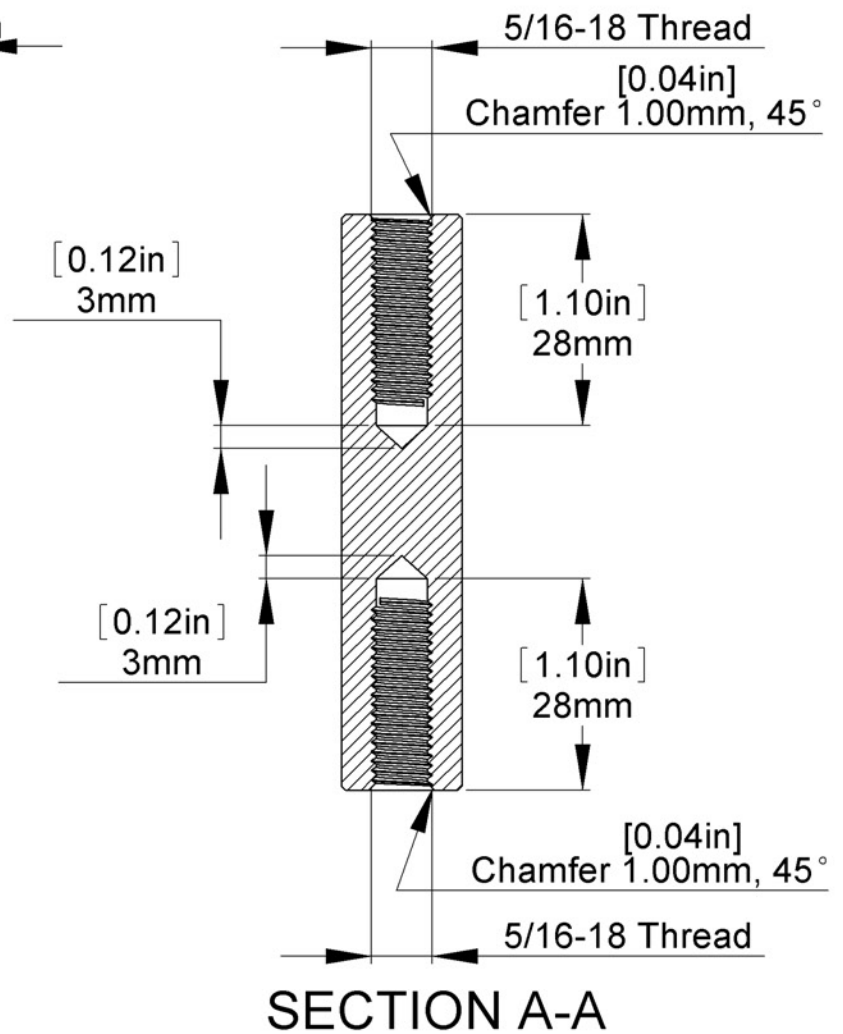

5/16-18 Thread

Title : **S058-300**

Scale : 1:1

Mbs R&D

Sizes : Letter Portrait

Customer:

MBS Sign USA
 Tel.: 352-593-4151
 Fax: 352-796-4437
 Brooksville, FL

Material:

Finish

Qty :

Rep :

N°programme laser

N°prog. Mécanum.

N° Plan : S058-300