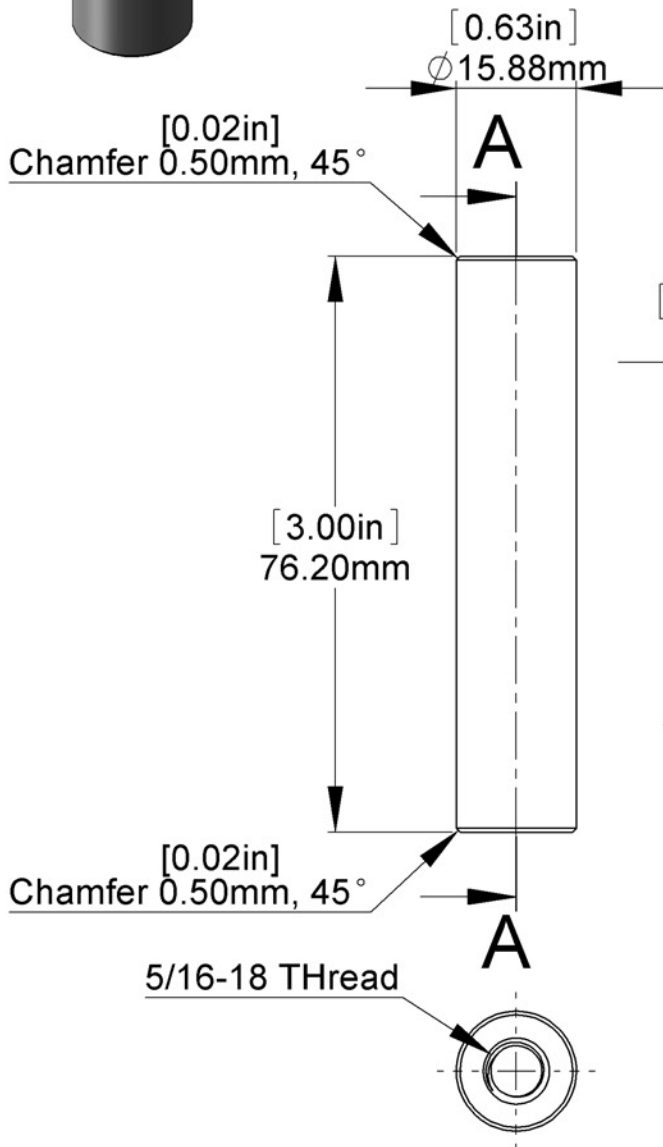

5/16-18 Thread

Title : **S058-300**

Scale : 1:1

Mbs R&D

Sizes : Letter Portrait

Customer:

MBS Sign USA
 Tel.: 352-593-4151
 Fax: 352-796-4437
 Brooksville, FL

Material:

Finish

Qty :

Rep :

N°programme laser

N°prog. Mécanum.

N° Plan : S058-300