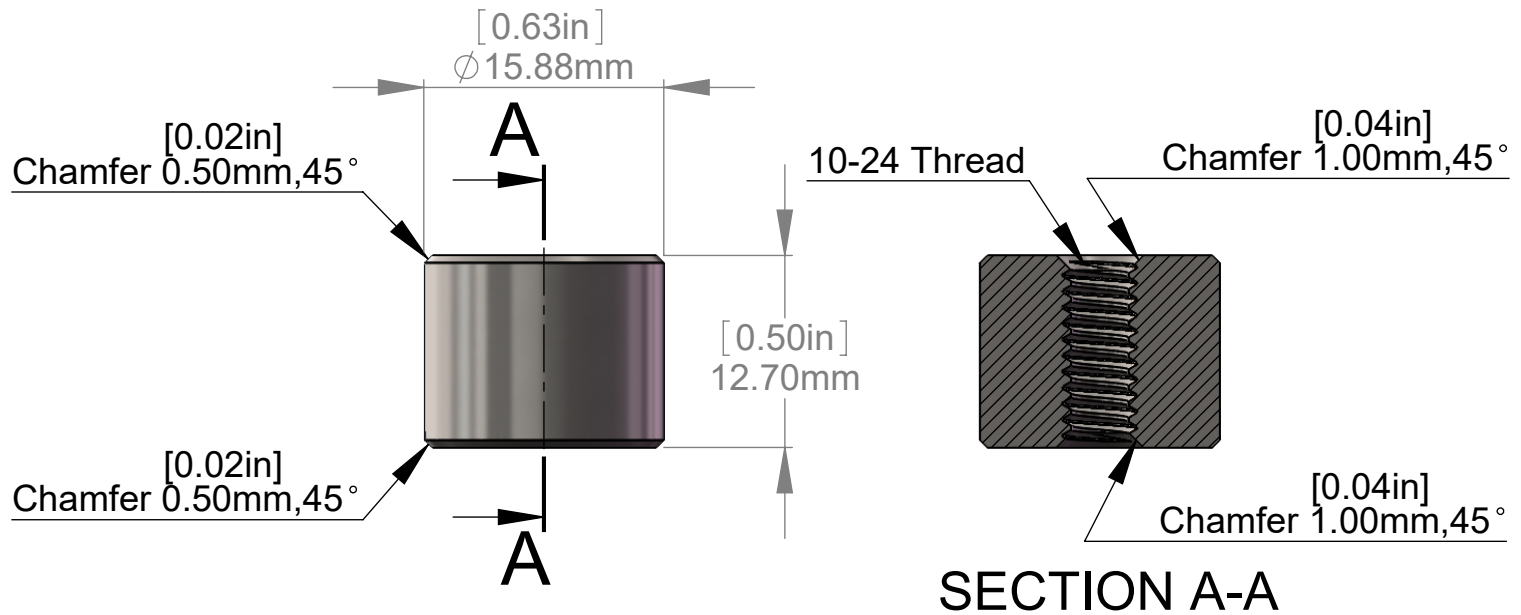

10-24 Thread

Title : S058-050-1024			Scale : 2:1	Mbs R&D	
			Sizes : Letter Landscape	Customer:	
 Mbs Standoffs 8420 Benjamin Rd Tampa, FL 33634 USA 813 938 6025	Material:	Finish	Qty :	Rep :	
	N°programme laser	N°prog. Mécanum.	N° Plan : S058-050		