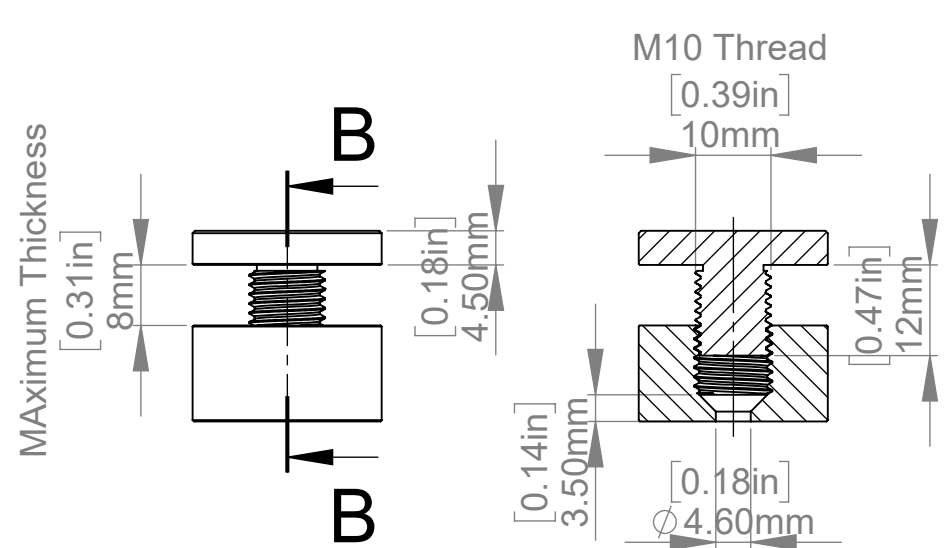

SECTION A-A

SECTION B-B

ITEM NO.	PART NUMBER	DESCRIPTION	QTY.
1	AS25-12-A		1
2	AS25-12-B		1

Title : AS25-12			Scale : 1:1	Mbs R&D	
			Sizes : Letter Landscape	Customer:	
	Mbs Standoffs 6420 Benjamin Rd Tampa, FL 33834 USA 813-938-6025	Material:	Finish	Qty :	Rep :
		N°programme laser	N°prog. Mécanum.	N° Plan : AS25-12	