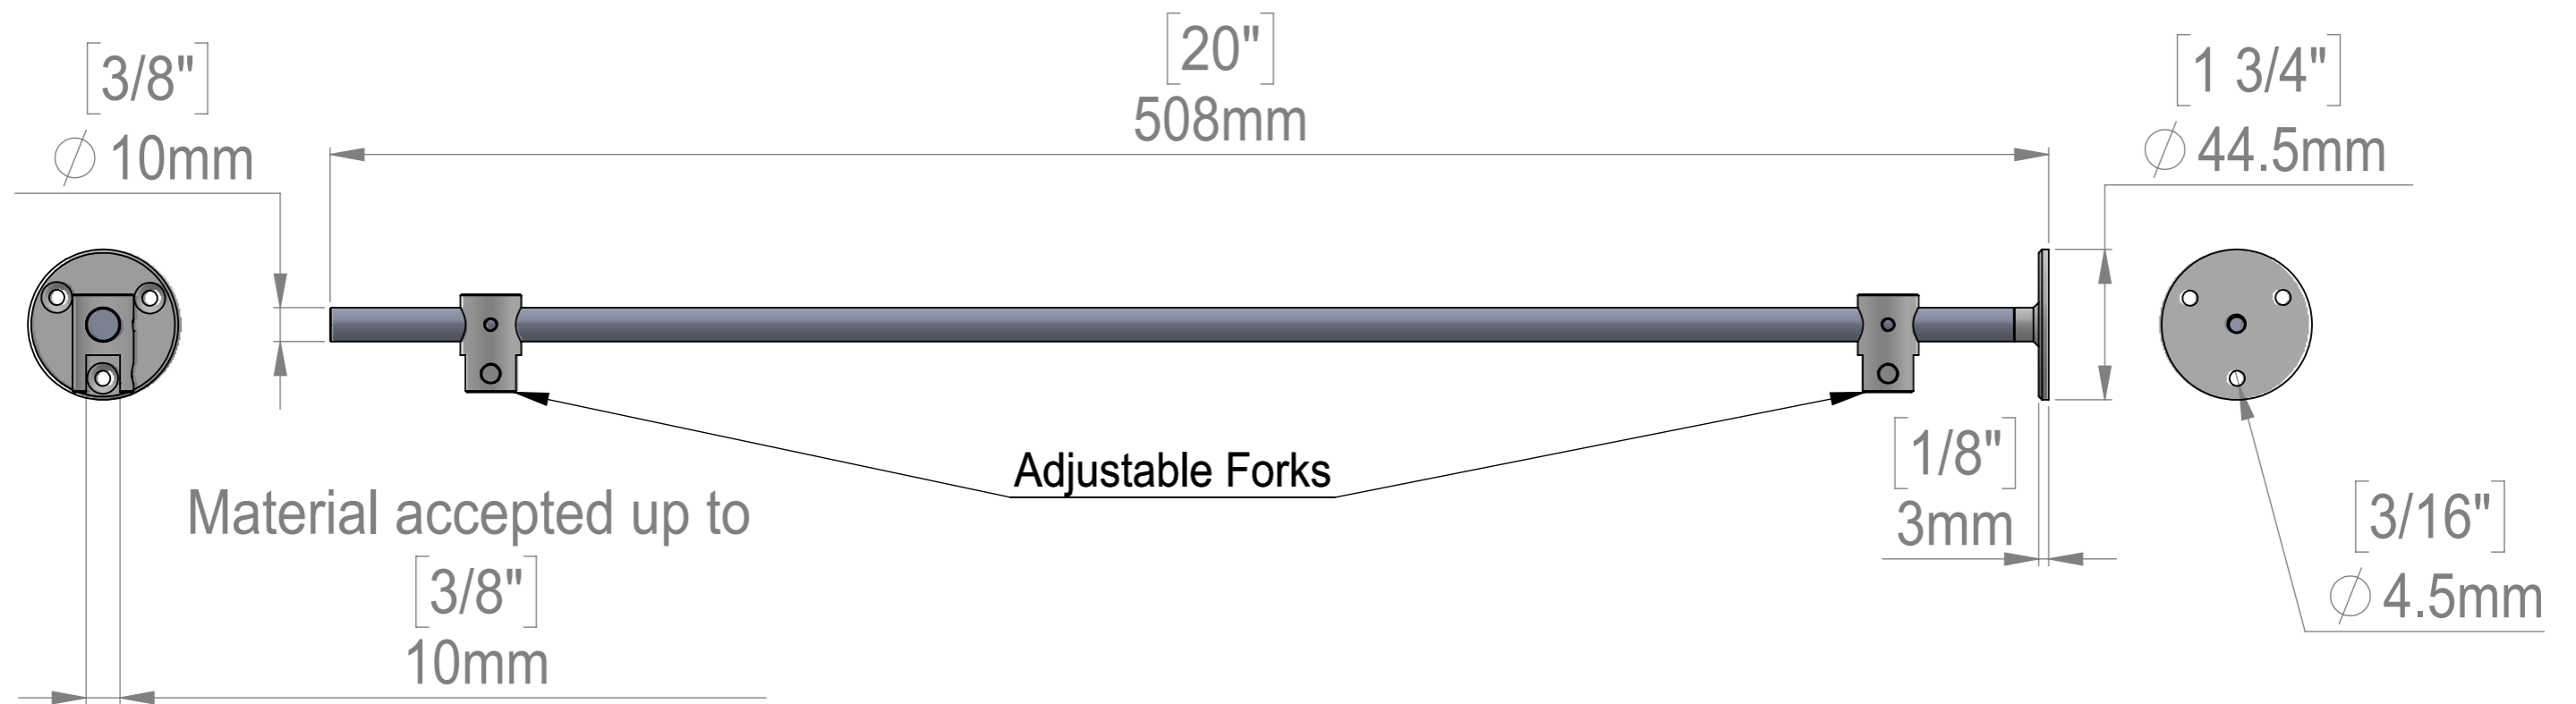

Set of 2

Sold Without Acrylic

Title : RPSL20			Scale : 1:2	Mbs R&D	
			Sizes : Letter Landscape	Customer:	
	Mbs Standoffs 5046 W Linebaugh Ave Tampa, FL 33634 USA 813-938-6025	Material:	Finish	Qty :	Rep :
		N°programme laser	N°prog. Mécanum.	N° Plan : RPS 24	