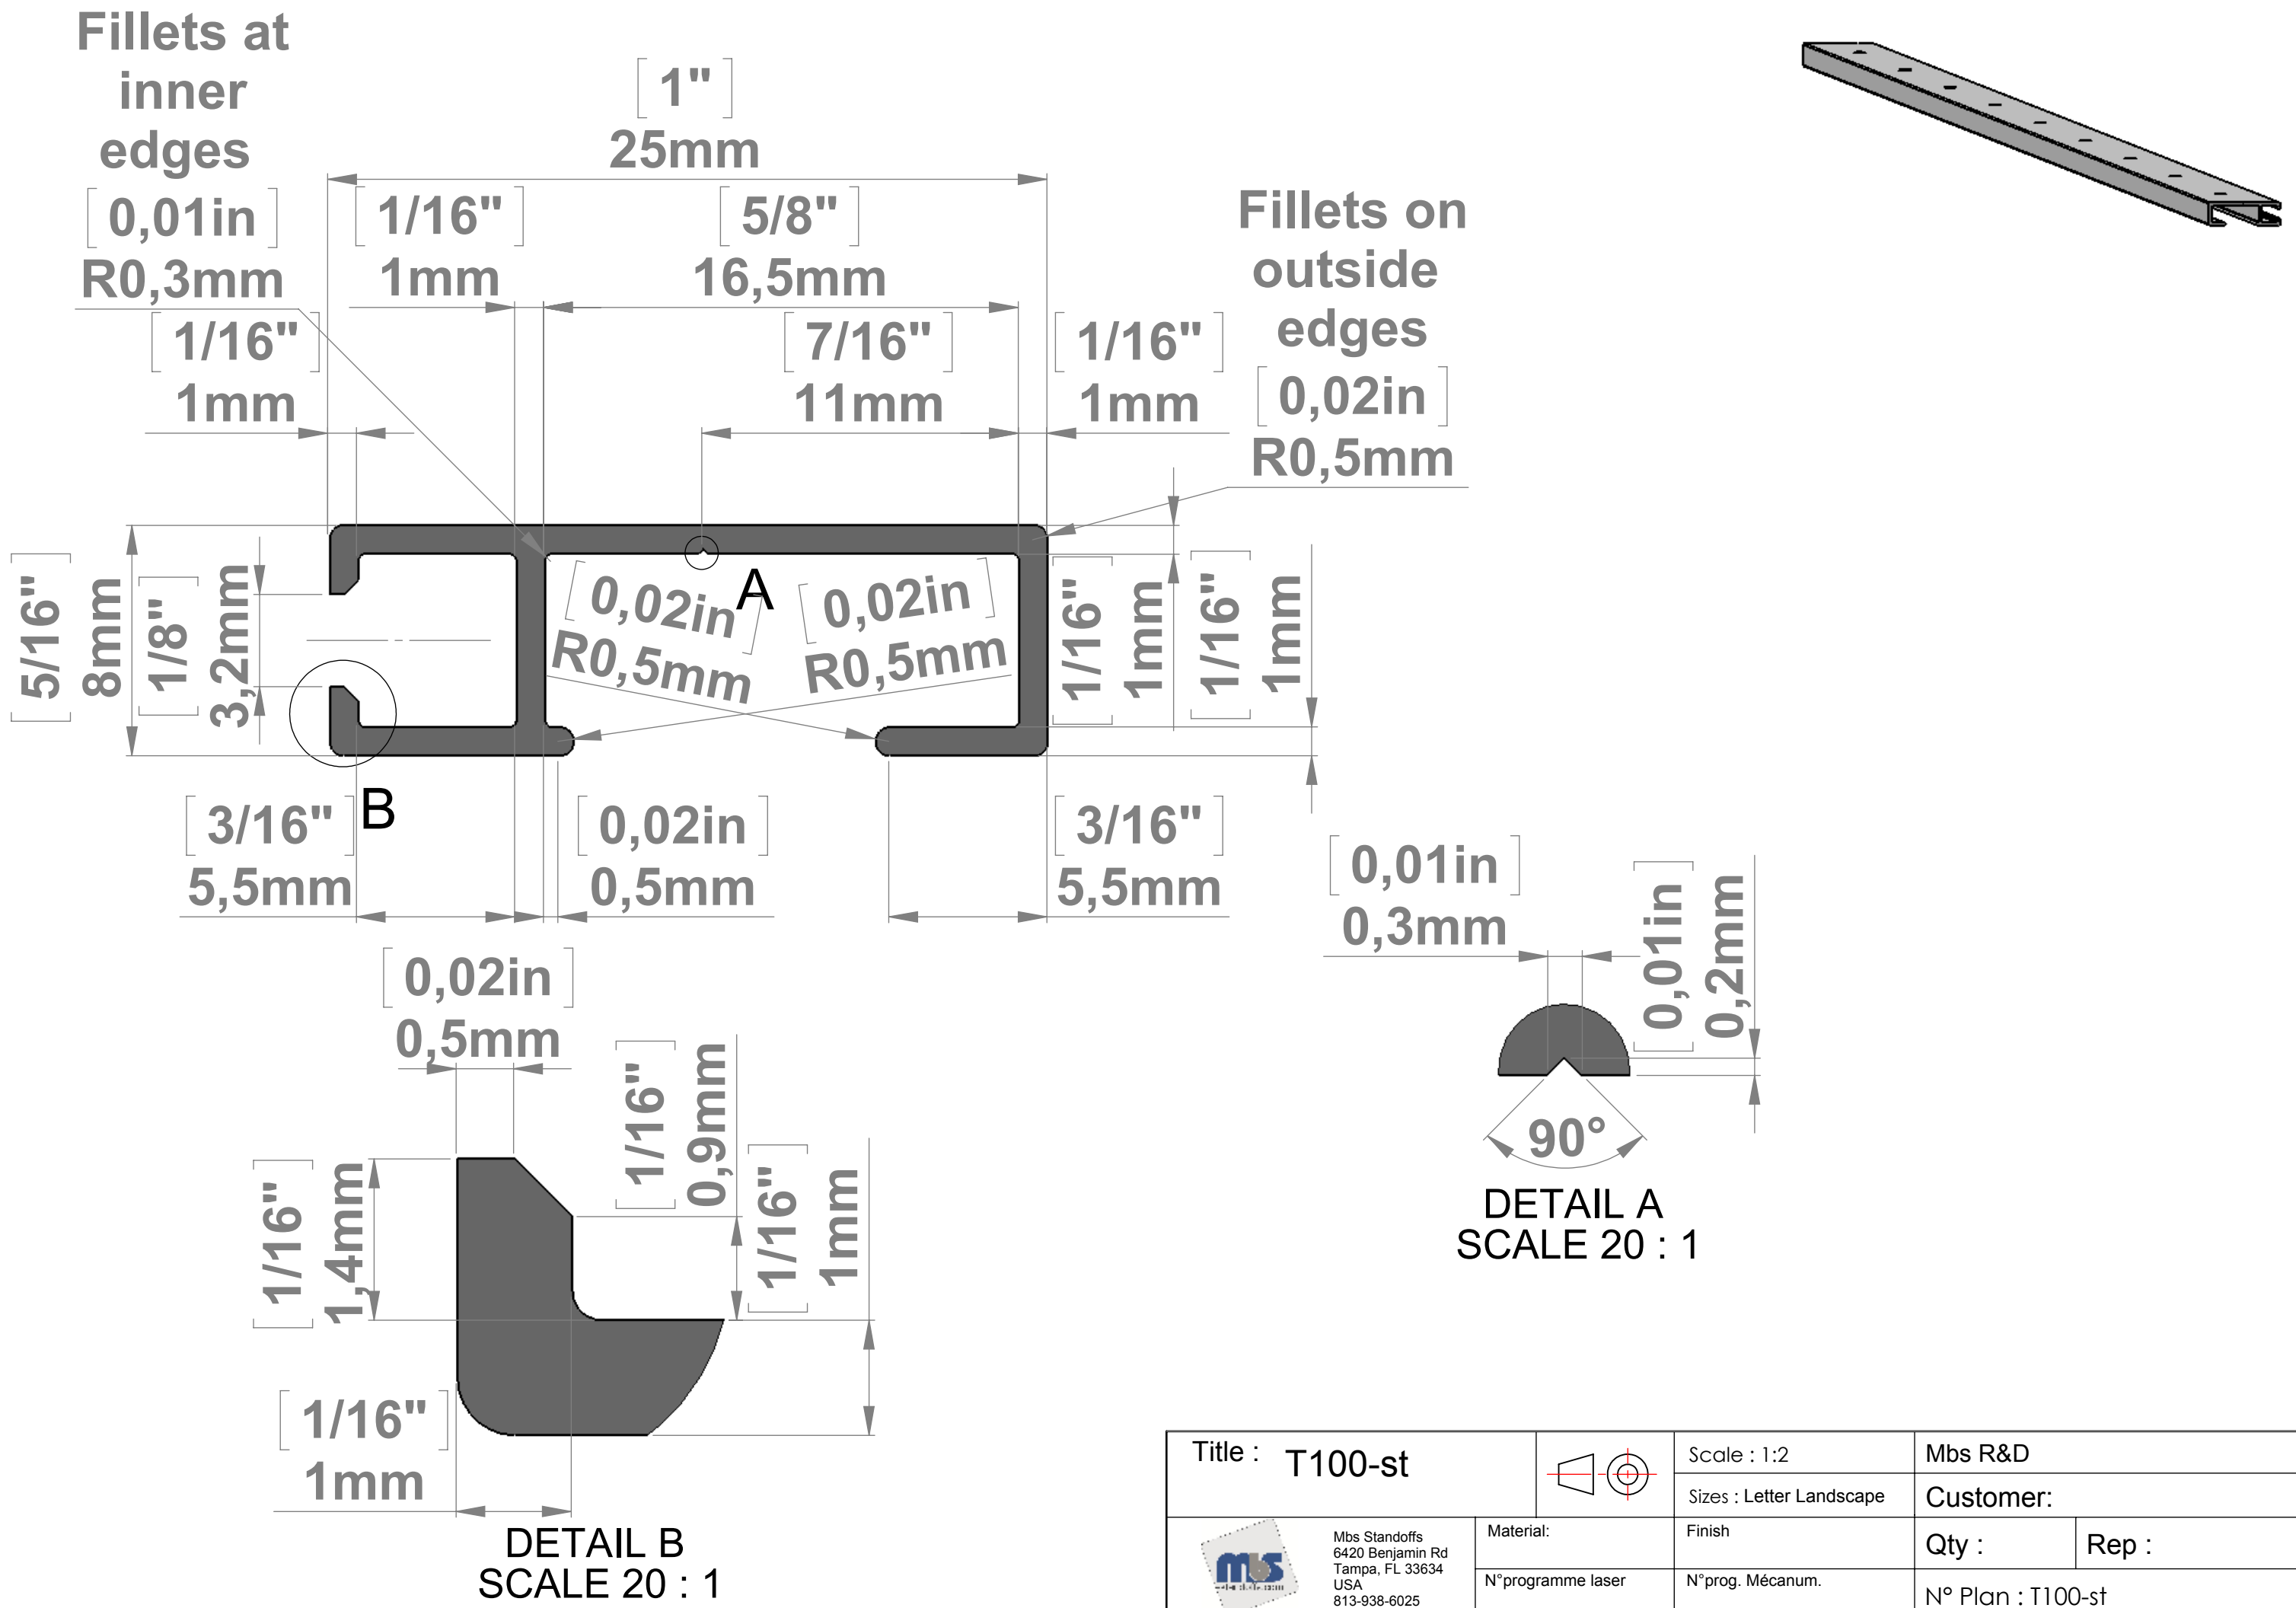

Title : T100-st		 Mbs Standoffs 6420 Benjamin Rd Tampa, FL 33634 USA 813-938-6025	Scale : 1:2	Mbs R&D	
			Material:	Sizes : Letter Landscape	Customer:
		N°programme laser	Finish	Qty :	Rep :
			N°prog. Mécanum.	N° Plan : T100-st	

Title : T100-st			Scale : 1:2	Mbs R&D	
			Sizes : Letter Landscape	Customer:	
	Mbs Standoffs 6420 Benjamin Rd Tampa, FL 33634 USA 813-938-6025	Material:	Finish	Qty :	Rep :
		N°programme laser	N°prog. Mécanum.	N° Plan : T100-st	