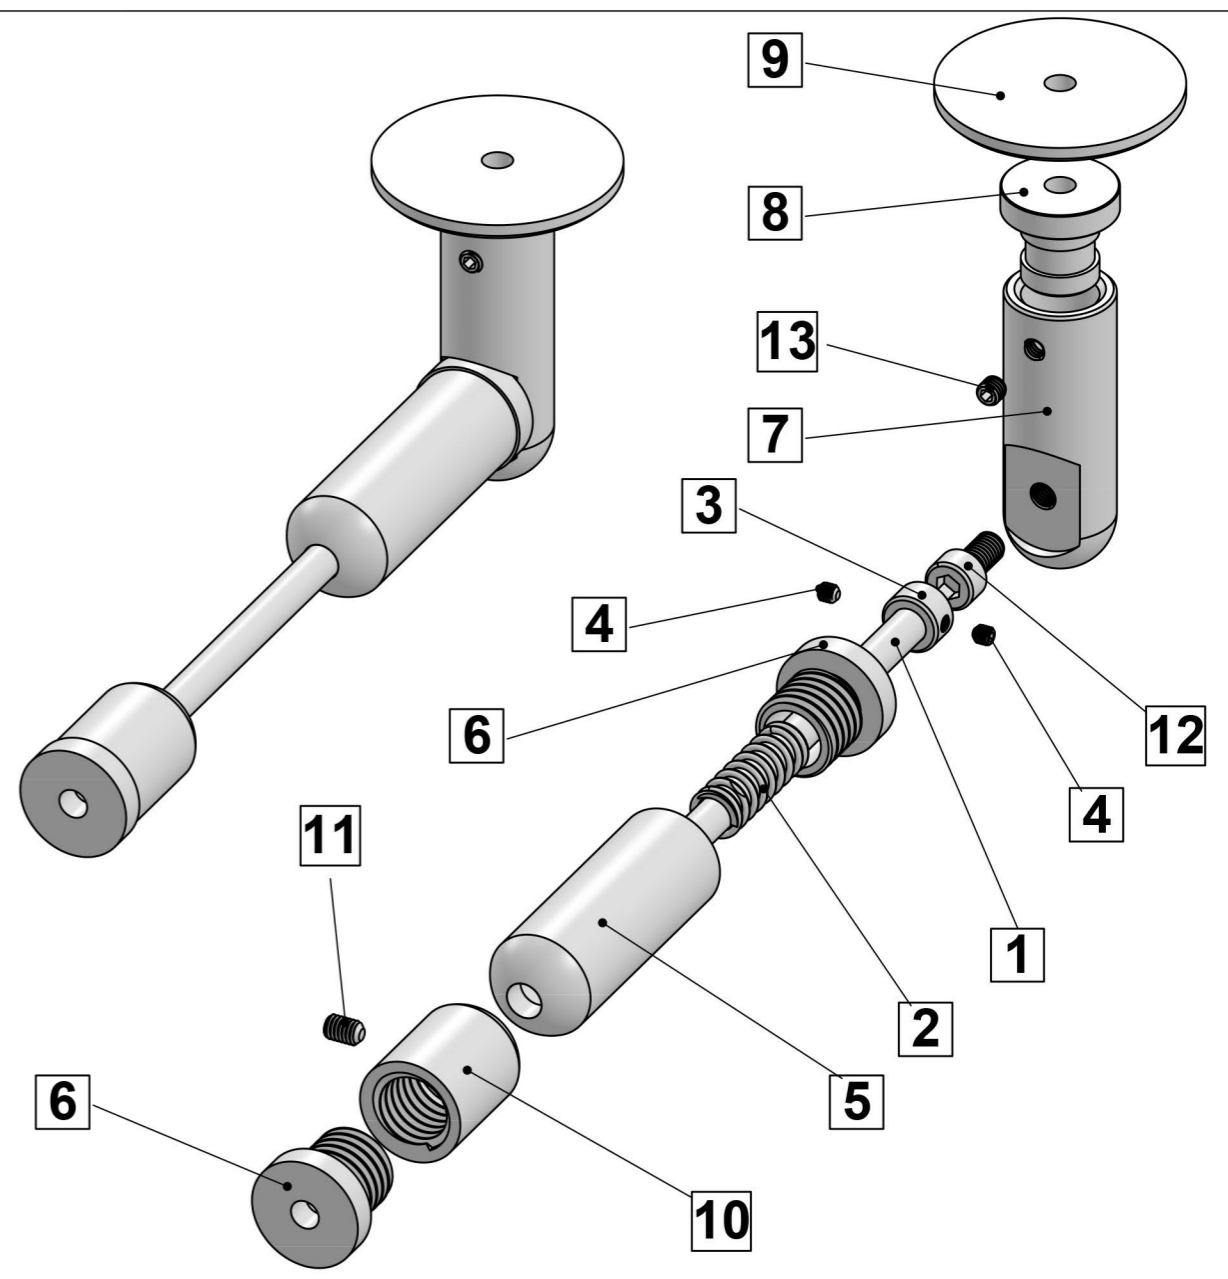

ARG1905 Without Rod
 ARG1905-1 With Rod L 3' (1m)
 ARG1905-2 With Rod L 4' 11" (1.5m)
 ARG1905-3 With Rod L 6' (2m)
 ARG1905-4 With Rod L 9' (3m)

SECTION A-A
 SCALE 1 : 1

ITEM NO.	PART NUMBER	DESCRIPTION	QTY.
1	6mm Rod		1
2	RG1904E		1
3	RG1904C		1
4	M3x3 Réaliste		2
5	RG1904D		1
6	RG1904Aa		2
7	CG1900B		1
8	CG1900A		1
9	CW4000		1
10	RG1904Ba		1
11	M4x6 Réaliste		1
12	+M5x10 Réaliste		1
13	M4x4		1

Title : ARG1905			Scale : 1:1.2	Mbs R&D
Mbs Standoffs 5046 W. Linebaugh Ave. Tampa, FL. 33634 (813) 938-6025			Sizes : Letter Landscape	Customer:
Material:		Finish	Qty :	Rep :
N°programme laser		N°prog. Mécanum.	N° Plan : ARG1905	