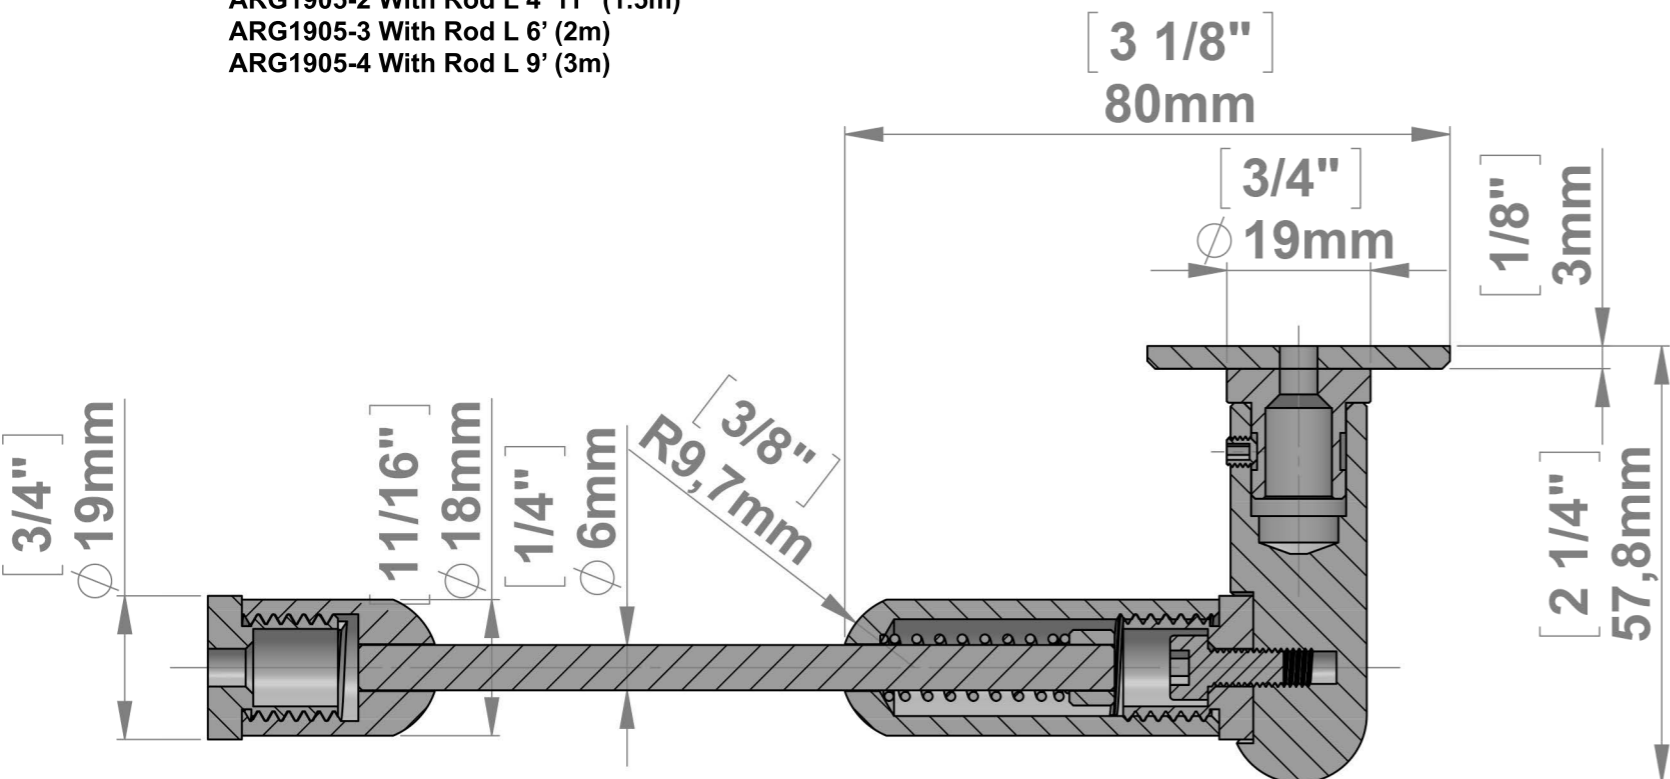

ARG1905 Without Rod
 ARG1905-1 With Rod L 3' (1m)
 ARG1905-2 With Rod L 4' 11" (1.5m)
 ARG1905-3 With Rod L 6' (2m)
 ARG1905-4 With Rod L 9' (3m)

SECTION A-A
 SCALE 1 : 1

ITEM NO.	PART NUMBER	DESCRIPTION	QTY.
1	6mm Rod		1
2	RG1904E		1
3	RG1904C		1
4	M3x3 Réaliste		2
5	RG1904D		1
6	RG1904Aa		2
7	CG1900B		1
8	CG1900A		1
9	CW4000		1
10	RG1904Ba		1
11	M4x6 Réaliste		1
12	+M5x10 Réaliste		1
13	M4x4		1

Title : ARG1905			Scale : 1:1.2	Mbs R&D
Mbs Standoffs 5046 W. Linebaugh Ave. Tampa, FL. 33634 (813) 938-6025			Sizes : Letter Landscape	Customer:
Material:		Finish	Qty :	Rep :
N°programme laser		N°prog. Mécanum.	N° Plan : ARG1905	